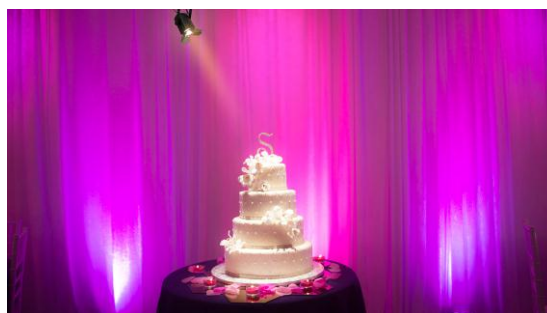

Kako biste stekli što bolji utisak o tome kako EVE TF-20 izgleda, pogledajte sledeći video. <https://www.youtube.com/watch?time_continue=12&v=FGzfyj0ioQ>. A za više tehničkih specifikacija posetite našu online prodavnicu profesionalne opreme u čijoj se ponudi nalazi [EVE TF-20](#).

AVL Projekt uspešno saraduje sa brojnim brendovima iz oblasti profesionalnih audio i rasvetnih rešenja, kao i video projekcije i LED opreme, najraznovrsnijih sistema binskih konstrukcija i trussing sistema, uključujući i konzumnu HiFi audio opremu. Sa vama smo od trenutka izrade idejnog rešenja, rasvetnog i video dizajna, akustičkih proračuna pa sve do realizacije kompletnog projekta, uključujući i puštanje sistema u rad, obuku korisnika i kompletnu postprodajnu podršku. Za više informacija, posetite našu web stranicu: www.avlprojekt.rs