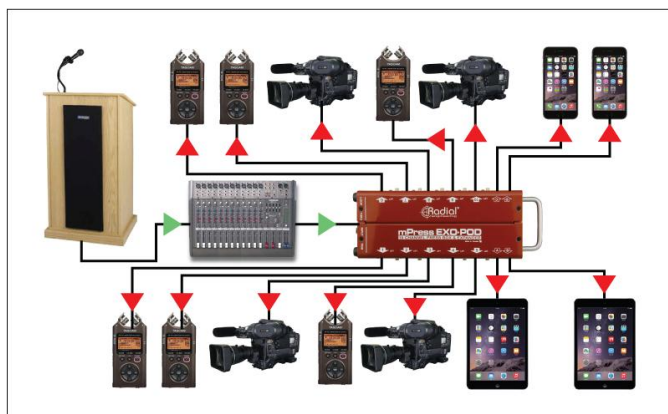

PROŠIRIVANJE SISTEMA

U zavisnosti od toga koji tip izvora koristite da biste pokrenuli Exo-Pod, lako možete da povežete dva ili više ovih uređaja daisy-chain vezom kako biste povećali broj izlaza sa 14 na 28 ili više koristeći LOOP THRU konekciju. +4dBu će pokrenuti dva Exo-Poda u seriji, a +24dBu će pokrenuti do četiri Exo-Poda u seriji. Kada koristite Exo-Pod sa Radial mPress-om, do četiri Exo-Poda može da se poveže u seriju zahvaljujući tome što je mPress opremljen specijalnim high output drajverima za ovu svrhu.

PRIMENA

Exo-Pod kao jednostavan broadcast splitter

Pasivni Exo-Pod se jednostavno integriše sa bilo kojim linijskim izlazom sa miksete. Svi Exo-Pod izlazi su galvanski izolovani radi eliminisanja hučanja i zujanja.

Exo-Pod za sastanke u skupštinskim salama

Pored slanja signala ka novinarskim kućicama, signal se šalje i do ulaza na PA zvučnicima radi ozvučavanja prostora.