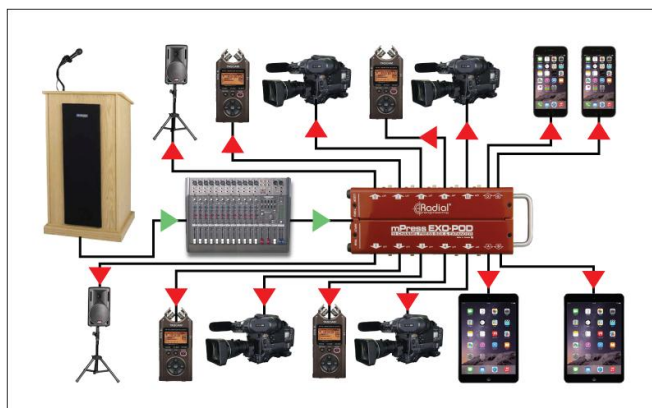

PROŠIRIVANJE SISTEMA

U zavisnosti od toga koji tip izvora koristite da biste pokrenuli Exo-Pod, lako možete da povežete dva ili više ovih uređaja daisy-chain vezom kako biste povećali broj izlaza sa 14 na 28 ili više koristeći LOOP THRU konekciju. +4dBu će pokrenuti dva Exo-Poda u seriji, a +24dBu će pokrenuti do četiri Exo-Poda u seriji. Kada koristite Exo-Pod sa Radial mPress-om, do četiri Exo-Poda može da se poveže u seriju zahvaljujući tome što je mPress opremljen specijalnim high output drajverima za ovu svrhu.

PRIMENA

Exo-Pod kao jednostavan broadcast splitter

Pasivni Exo-Pod se jednostavno integriše sa bilo kojim linijskim izlazom sa miksete. Svi Exo-Pod izlazi su galvanski izolovani radi eliminisanja hučanja i zujanja.

Exo-Pod za sastanke u skupštinskim salama

Pored slanja signala ka novinarskim kućicama, signal se šalje i do ulaza na PA zvučnicima radi ozvučavanja prostora.

Kombinujte Exo-Pod sa mPress za velike događaje

mPress je broadcast press box koji može da isporuči do 448 nezavisnih audio kanala za neki, na primer međunarodni sportski događaj. Uz Exo-Pod koristite LOOP THRU izlaz radi kreiranja zona.