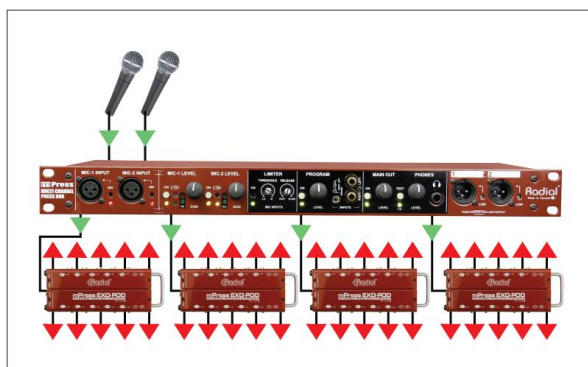

Use the TRIM to optimize signal level to the outputs. The TRIM control will not affect the level of the LOOP THRU output.

Exo-Pod je namenjen primanju signala ili sa linijskih izlaza na mikseti ili sa moćnih izlaza sa Radial mPress press box-a. Trim kontrola na izlazu omogućava korisniku da prilagodi nivo signala tako da on odgovara ili mikrofenu ili nekom drugom linijskom uređaju.

PROŠIRIVANJE SISTEMA

U zavisnosti od toga koji tip izvora koristite da biste pokrenuli Exo-Pod, lako možete da povežete dva ili više ovih uređaja daisy-chain vezom kako biste povećali broj izlaza sa 14 na 28 ili više koristeći LOOP THRU konekciju. +4dBu će pokrenuti dva Exo-Poda u seriji, a +24dBu će pokrenuti do četiri Exo-Poda u seriji. Kada koristite Exo-Pod sa Radial mPress-om, do četiri Exo-Poda može da se poveže u seriju zahvaljujući tome što je mPress opremljen specijalnim high output drajverima za ovu svrhu.

PRIMENA

Exo-Pod kao jednostavan broadcast splitter

Pasivni Exo-Pod se jednostavno integriše sa bilo kojim linijskim izlazom sa miksete. Svi Exo-Pod izlazi su galvanski izolovani radi eliminisanja hučanja i zujanja.

Exo-Pod za sastanke u skupštinskim salama

Pored slanja signala ka novinarskim kućicama, signal se šalje i do ulaza na PA zvučnicima radi ozvučavanja prostora.

Kombinujte Exo-Pod sa mPress za velike događaje