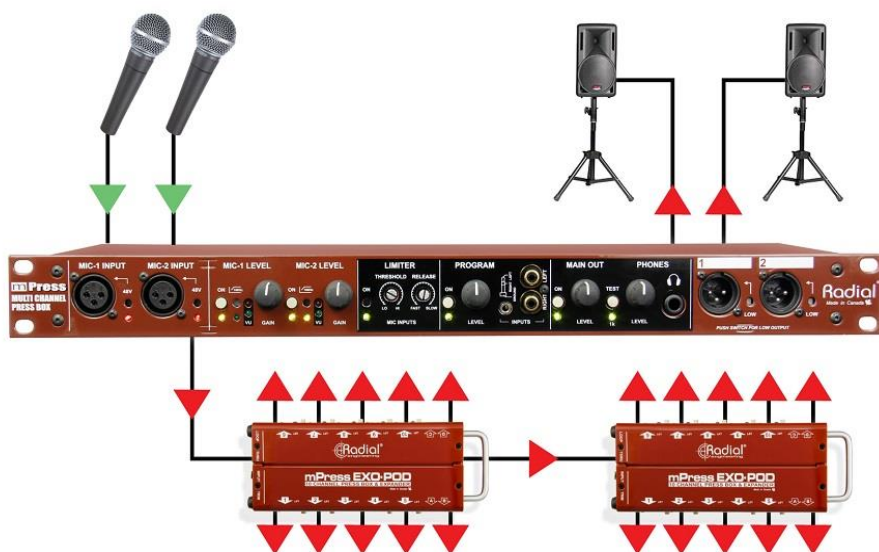

AVL
P R O J E K T

Rumenački put 28
21000 Novi Sad
tel/fax: +381 21 4720 556
tel/fax: +381 21 553 839
www.avlprojekt.rs
info@avlprojekt.rs

Izvor: Radial Engineering
Fotografije/Illustracije: Radial Engineering

AVL Projekt uspešno saraduje sa brojnim brendovima iz oblasti profesionalnih audio i rasvetnih rešenja, kao i video projekcije i LED opreme, najraznovrsnijih sistema binskih konstrukcija i trussing sistema, uključujući i konzumnu HiFi audio opremu. Sa vama smo od trenutka izrade idejnog rešenja, rasvetnog i video dizajna, akustičkih proračuna pa sve do realizacije kompletnog projekta, uključujući i puštanje sistema u rad, obuku korisnika i kompletnu postprodajnu podršku. Za više informacija, posetite našu web stranicu: www.avlprojekt.rs