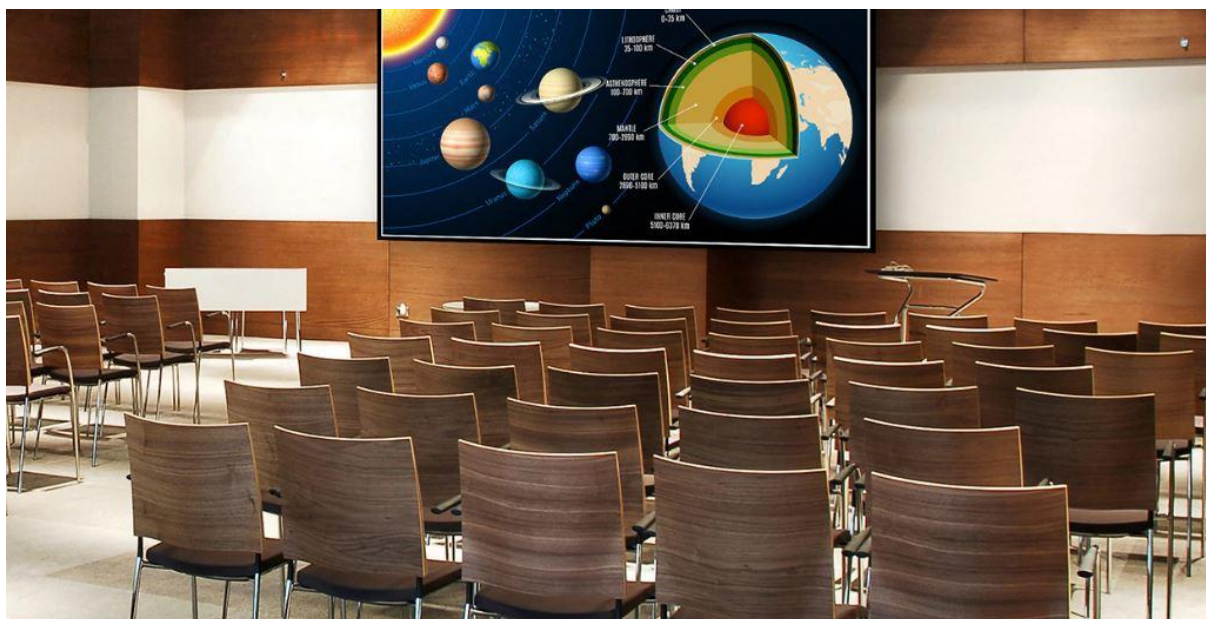

## SONY laserski projektori – VPL-FHZ75 i VPL-FHZ70

Najnovije SONY laserske projektore VPL-FHZ70 i VPL-FHZ75, koji su već odneli i prve nagrade, odlikuju elegantan dizajn i najsavremenije inovacije SONY slike. Ne treba zaboraviti ni pouzdan rad, te tehničke karakteristike koje olakšavaju instalaciju. Stoga su idealni za primenu u korporativnim, obrazovnim i javnim prostorima srednje veličine u kojima postoji potreba za projekcijom visokog osvetljava.

### Svetle slike veoma velikog kontrasta

Napredni laserski izvor svetlosti je upotpunjen novorazvijenim 0.76-inčnim LCD panelom sa inkorporiranim optičkim kompenzatorom. U kombinaciji sa moćnom tehnologijom obrade signala, ovo obezbeđuje jasne, svetle slike (6500 lumena kod VPL-FHZ75, a 5500 lumena kod VPL-FHZ70) sa  $\infty:1$  kontrastom i fantastično stabilnim i verodostojnim bojama.

### Elegantan dizajn koji se besprekorno uklapa u enterijer

Tanak, elegantan dizajn odlikuje se potpuno ravnom gornjom površinom koja se diskretno uklapa u bilo koji prostor prilikom montaže u plafon. „Čist“ izgled instaliranog projektoru dodatno je naglašen novim poklopcem koji smanjuje izloženost kabela pogledima.